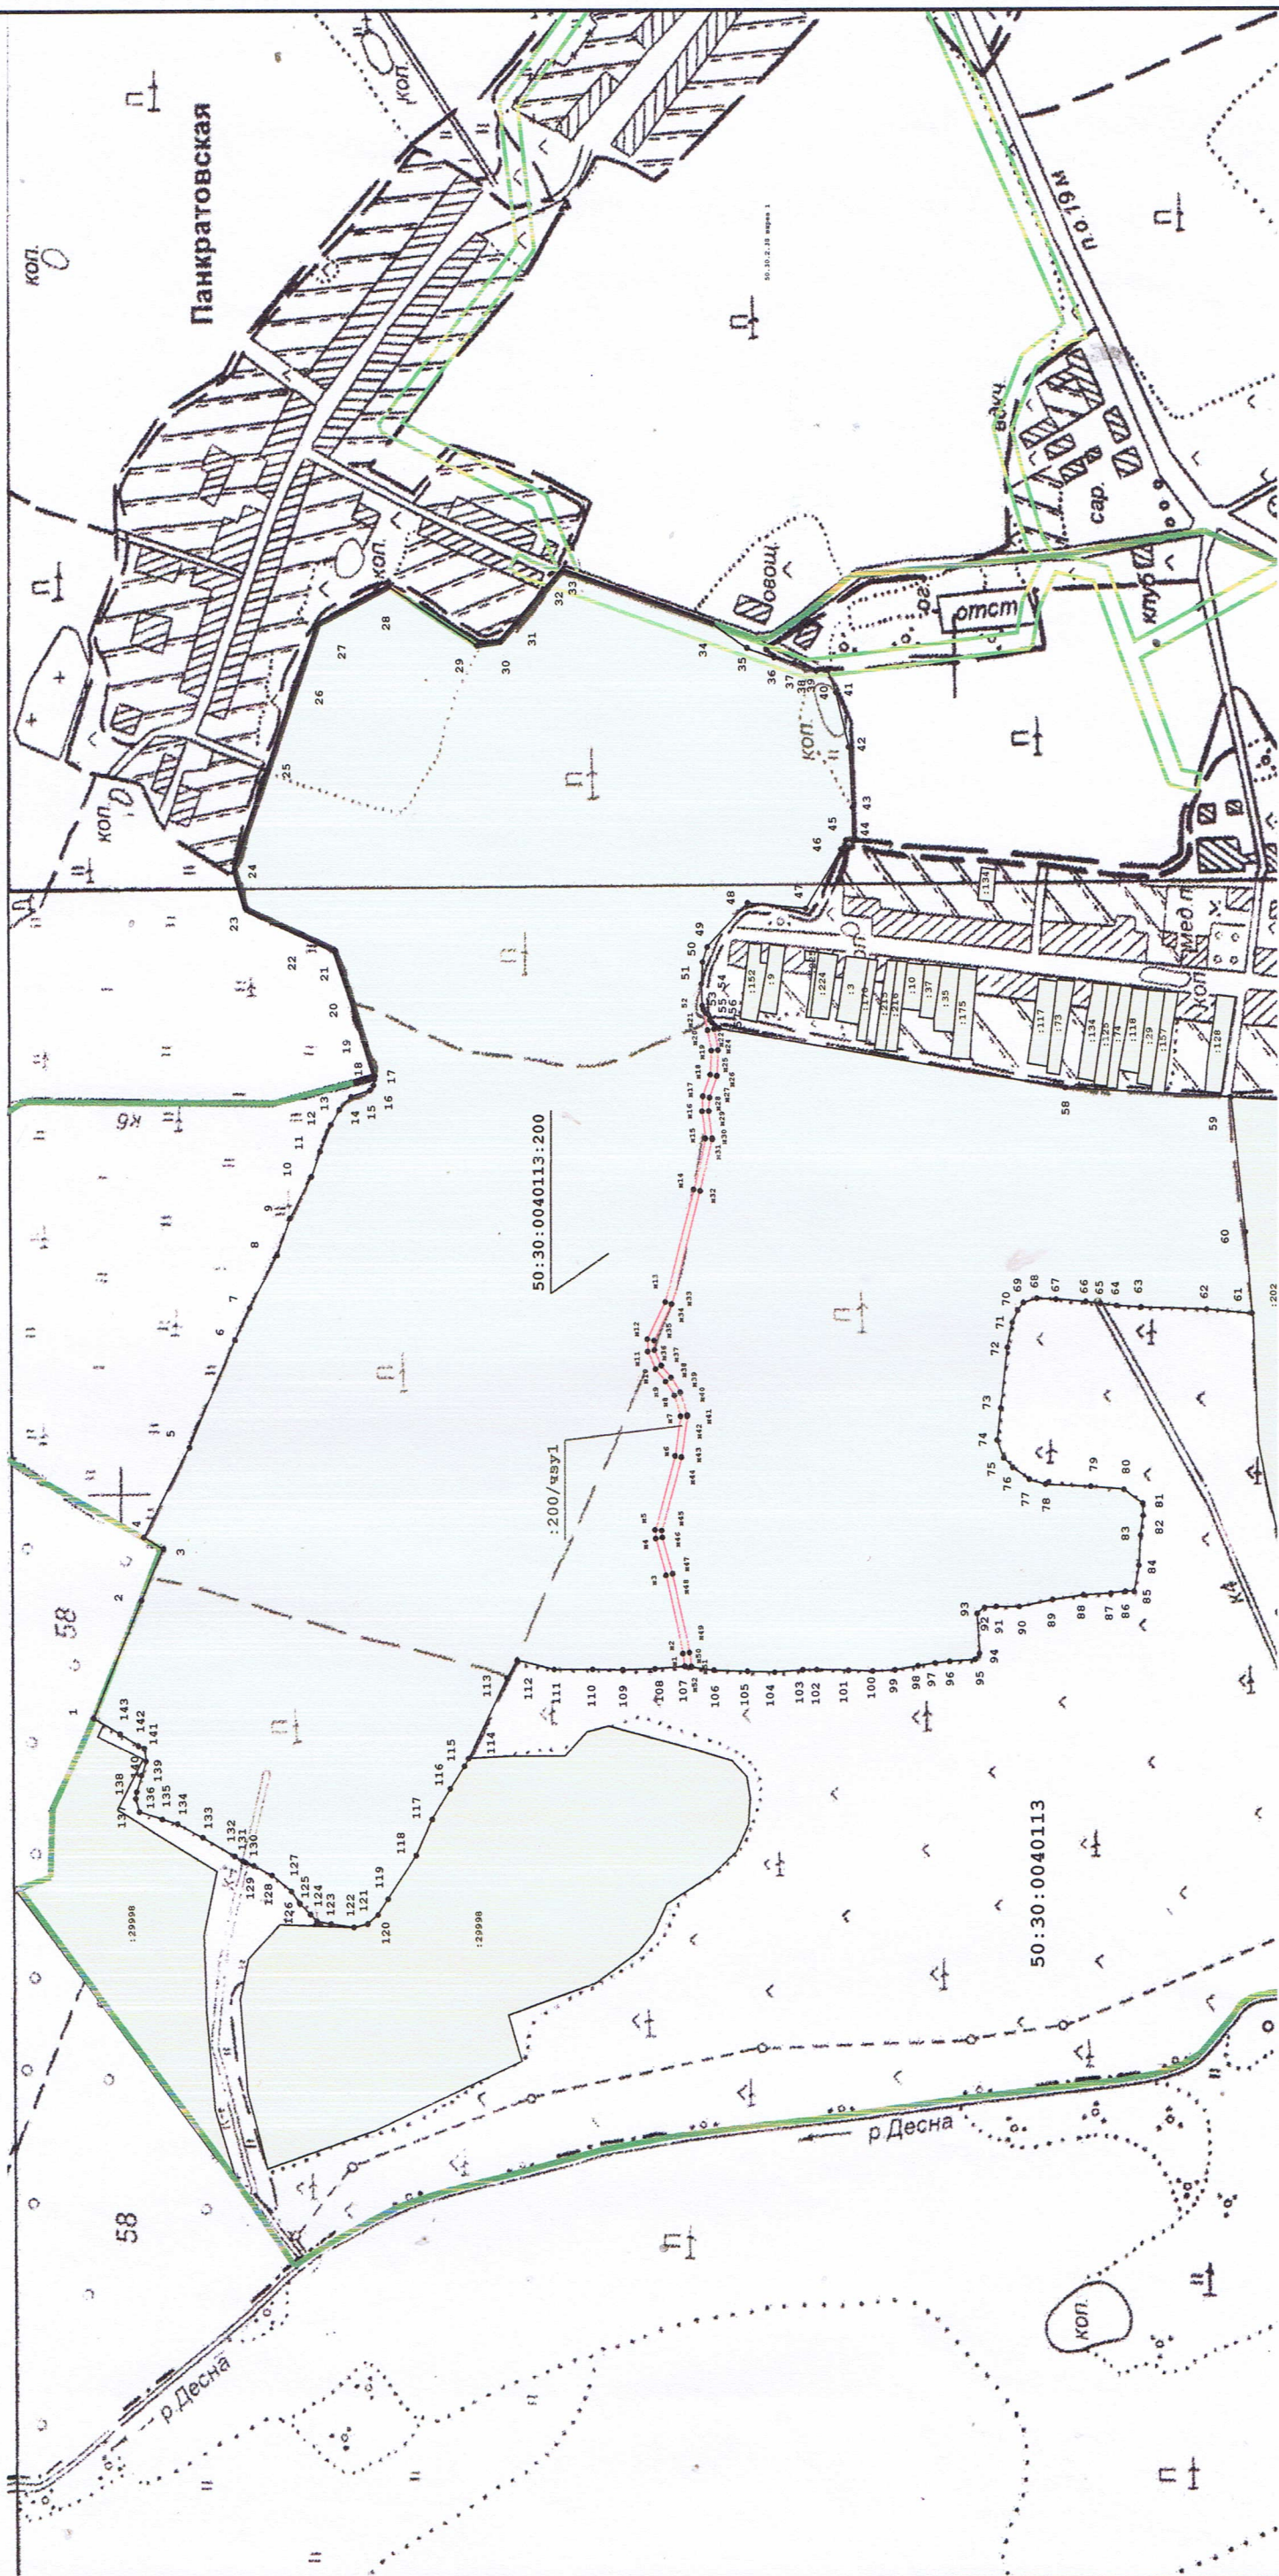

**Ситуационный план**

земельного участка с К№ 50:30:0040113:200

расположенного по адресу: Московская область, Егорьевский район,

ОАО "Егорьевское"

Площадь образуемой части земельного участка :200/чзу1 составляет 6476 кв.м.

Масштаб 1:8 000